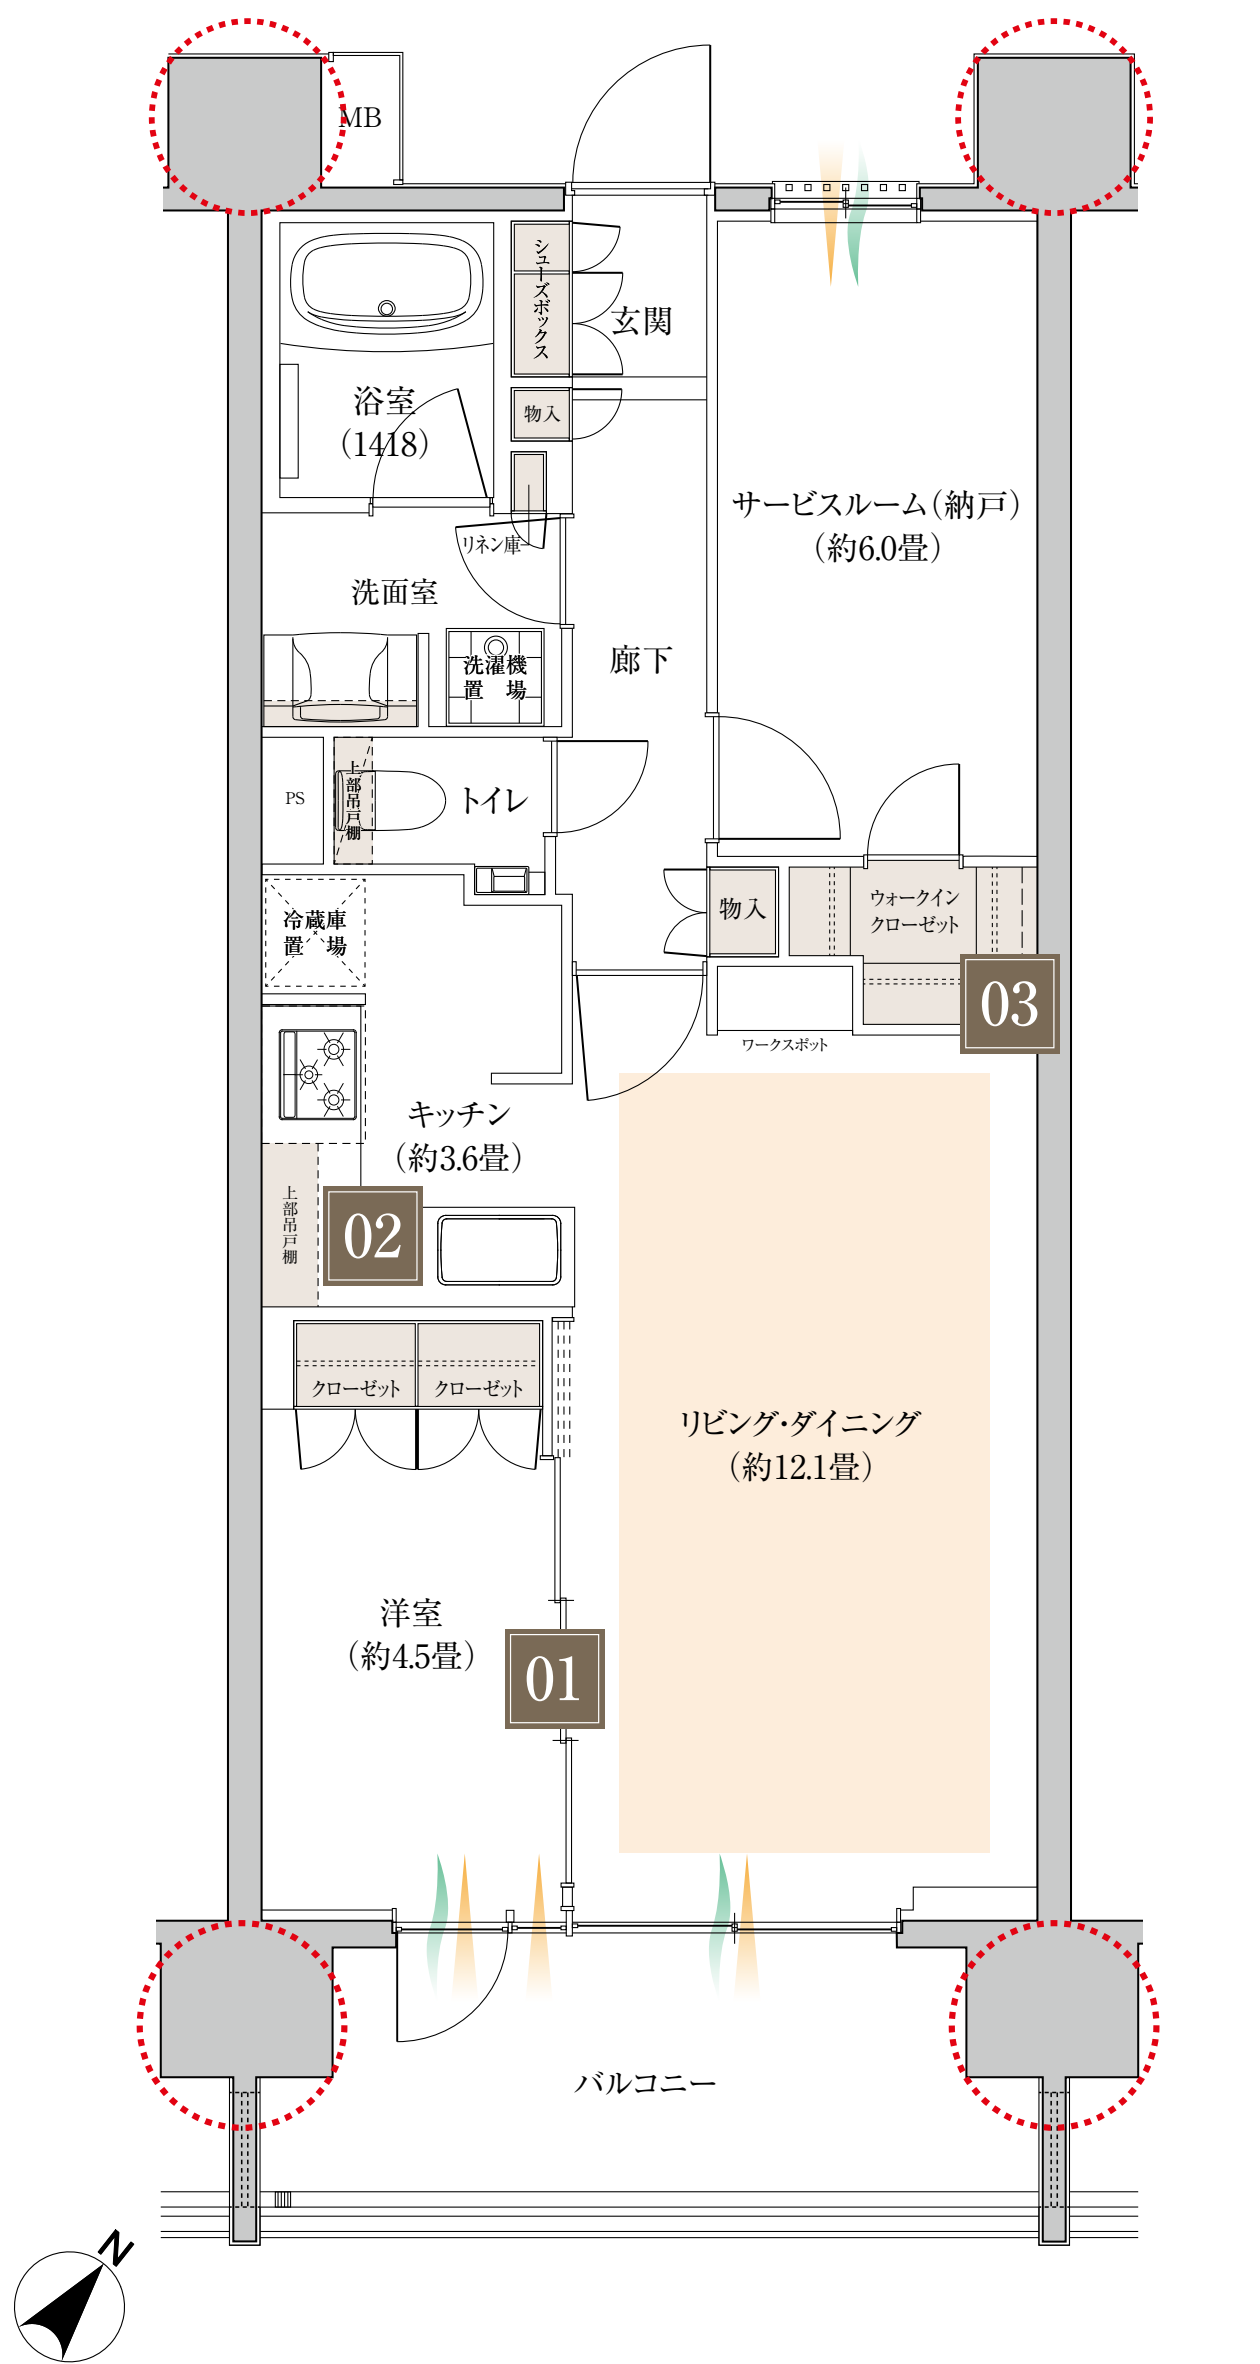

専有面積 / 60.15 m² [約18.19坪]

バルコニー面積 / 10.07m²

カームコート ブライトコート エアリーコート
外観イメージイラスト

- 01 スライドドアを開放すると約16.6畳の大空間を創出。
- 02 スマートな家事動線に配慮したL字型キッチンを採用。
- 03 大容量のウォークインクローゼットを納戸に採用。

○ : アウトフレーム ■ : 収納 ■ : 床暖房 ~ : 通風 > : 採光

WIC: ウォークインクローゼット WS: ワークスポット

※掲載の図面は計画段階のもので、実際とは異なる場合があります。