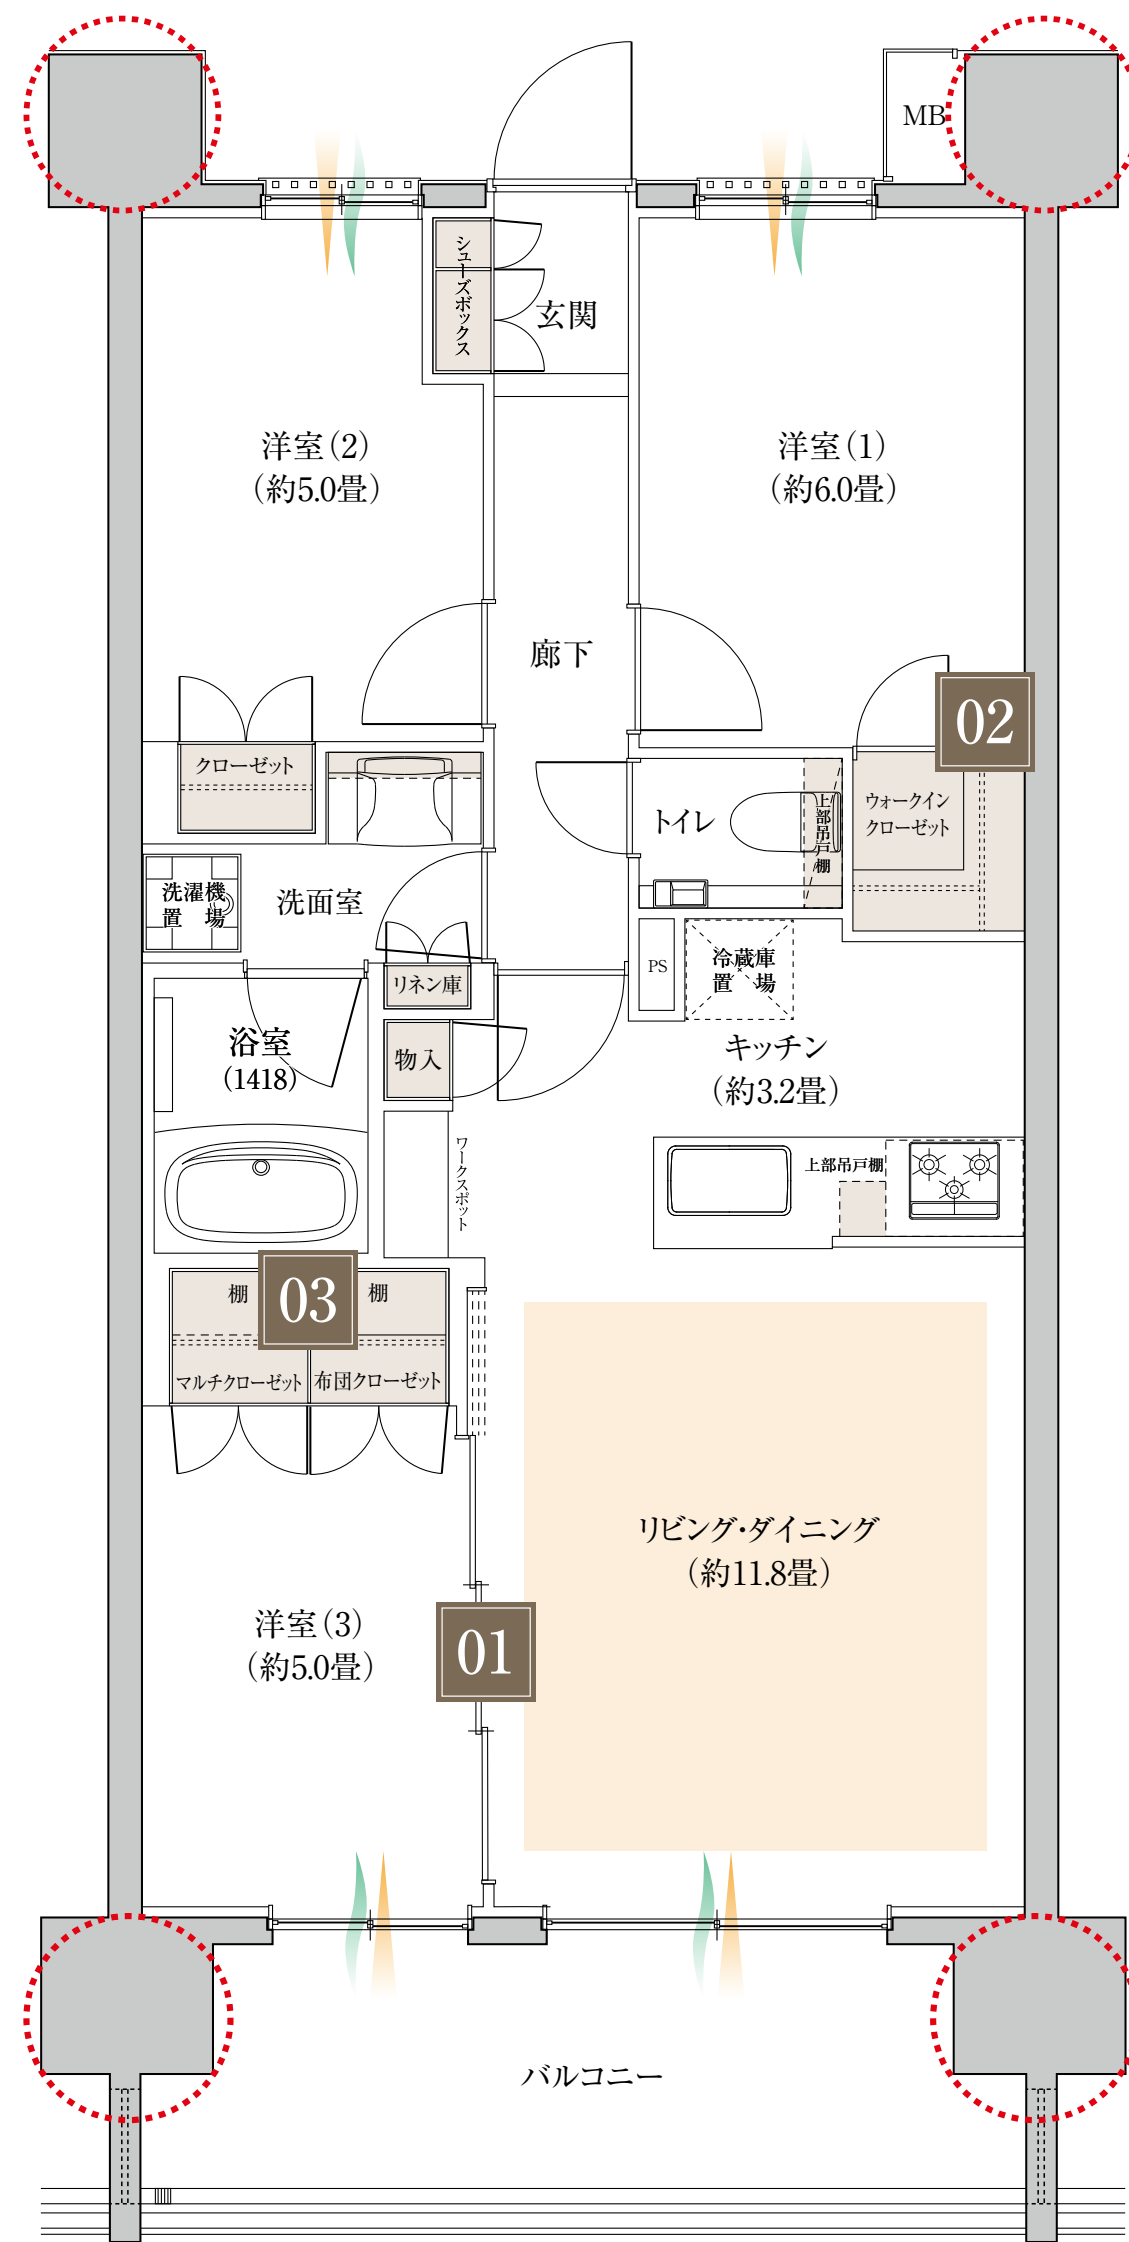

専有面積 / 68.10 m² [約20.60坪]

バルコニー面積 / 11.40m²

カームコート ブライトコート エアリーコート
外観イメージイラスト

- 01 スライドドアを開放すると約16.8畳の大空間を創出。
- 02 大容量のウォークインクローゼットを洋室(1)に採用。
- 03 洋室(3)には布団クローゼット、マルチクローゼット。

○ : アウトフレーム ■ : 収納 ■ : 床暖房 ~ : 通風 — : 採光

WIC: ウォークインクローゼット MC: マルチクローゼット WS: ワークスポット

※掲載の図面は計画段階のもので、実際とは異なる場合があります。