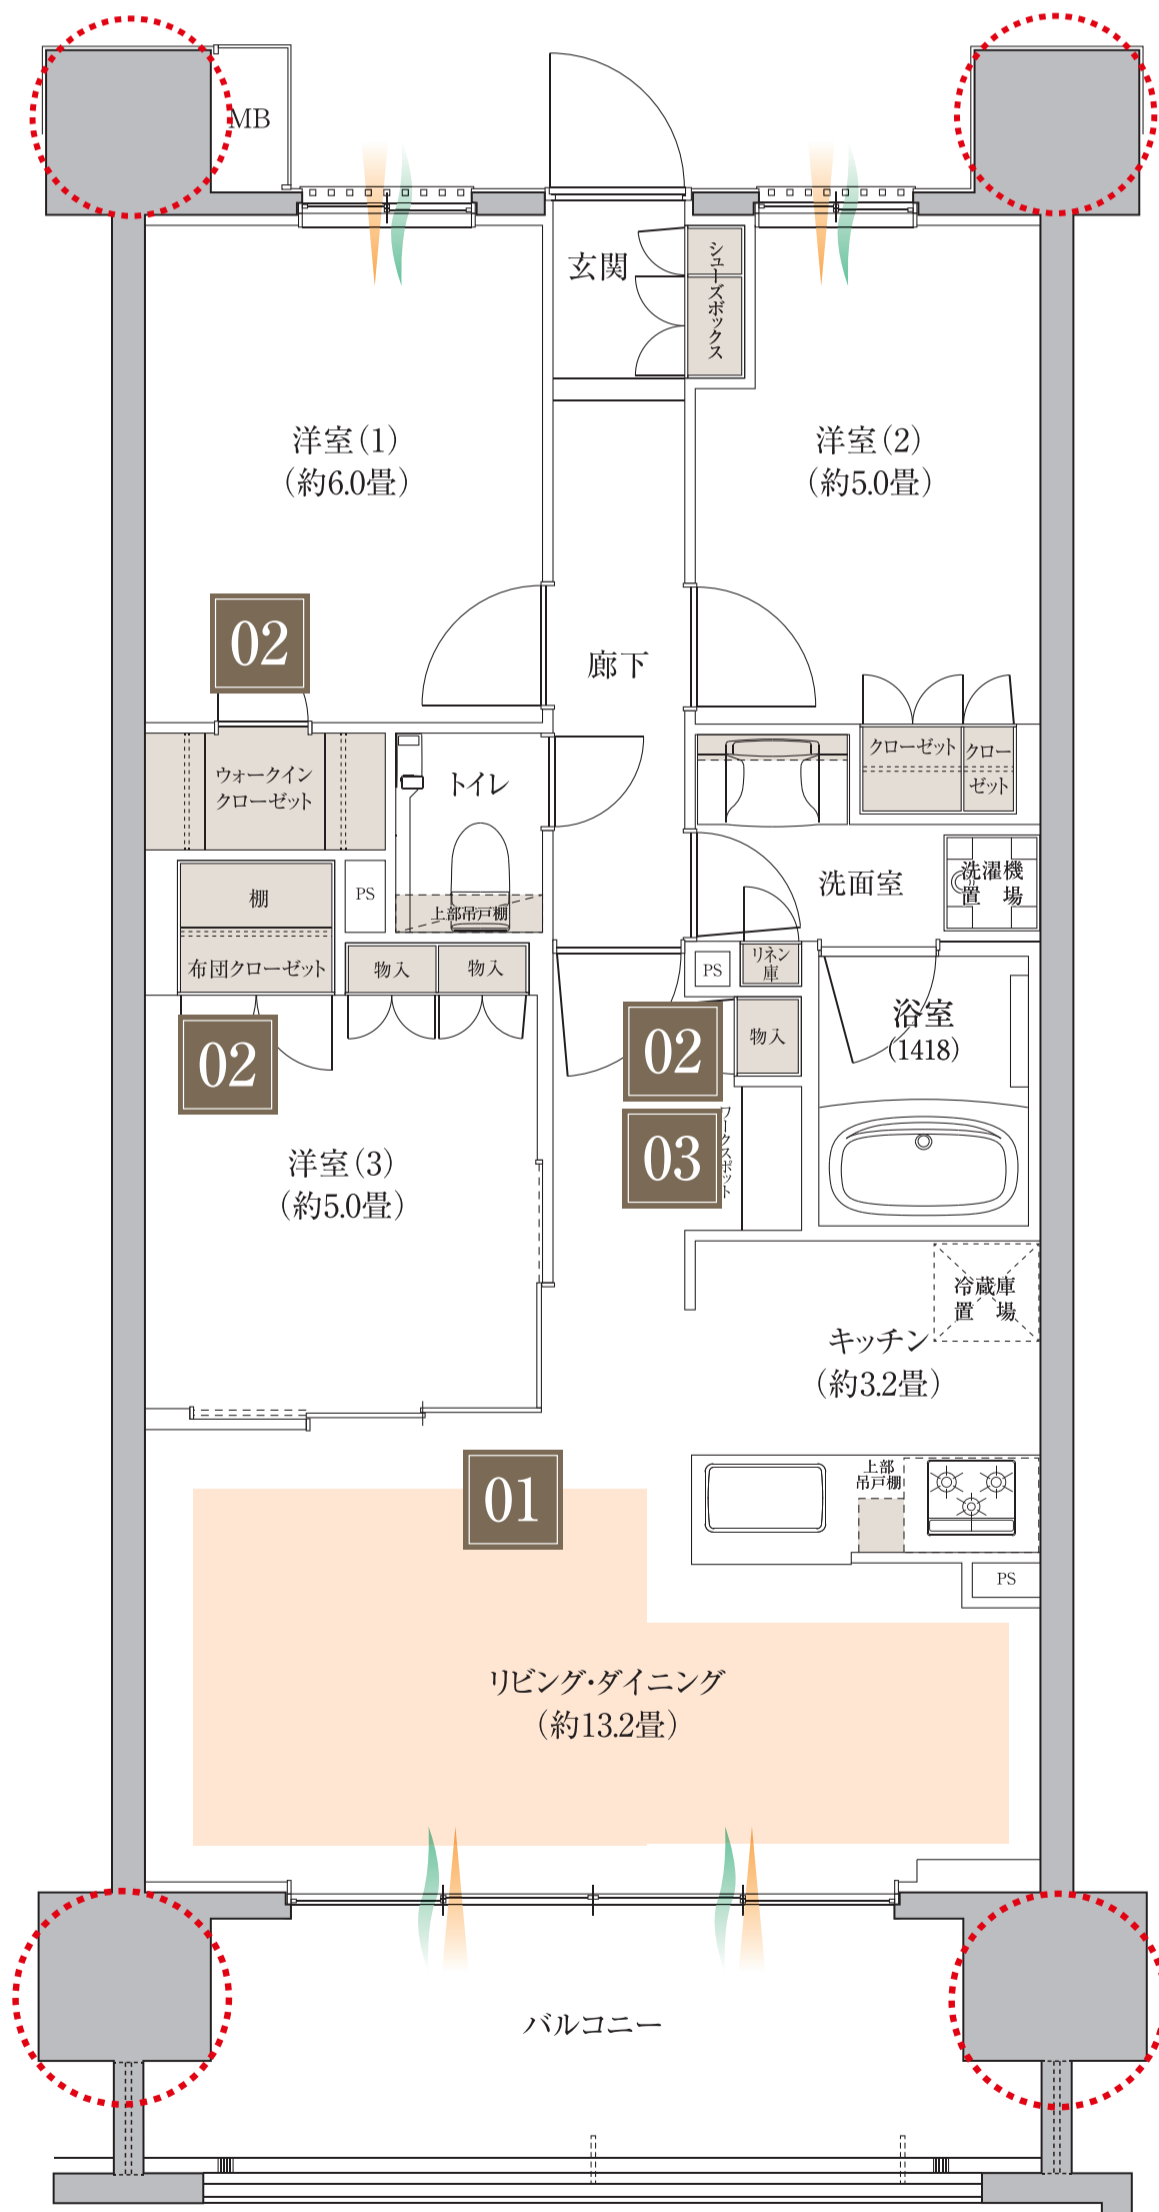

専有面積 / **70.37** m<sup>2</sup> [約21.28坪]

バルコニー面積 / 11.78m<sup>2</sup>

カームコート      ブライトコート      エアリーコート  
外観イメージイラスト

- 01** スライドドアを開放すると約18.2畳の大空間を演出。
- 02** 2箇所の大型収納をはじめ、便利な物入も採用。
- 03** 在宅ワークに便利な収納付きカウンターを設置。

  : アウトフレーム     
  : 収納     
  : 床暖房     
 ~ : 通風     
 ▶ : 採光

WIC: ウォークインクローゼット    MC: マルチクローゼット/布団クローゼット    WS: ワークスポット

※掲載の図面は計画段階のもので、実際とは異なる場合があります。