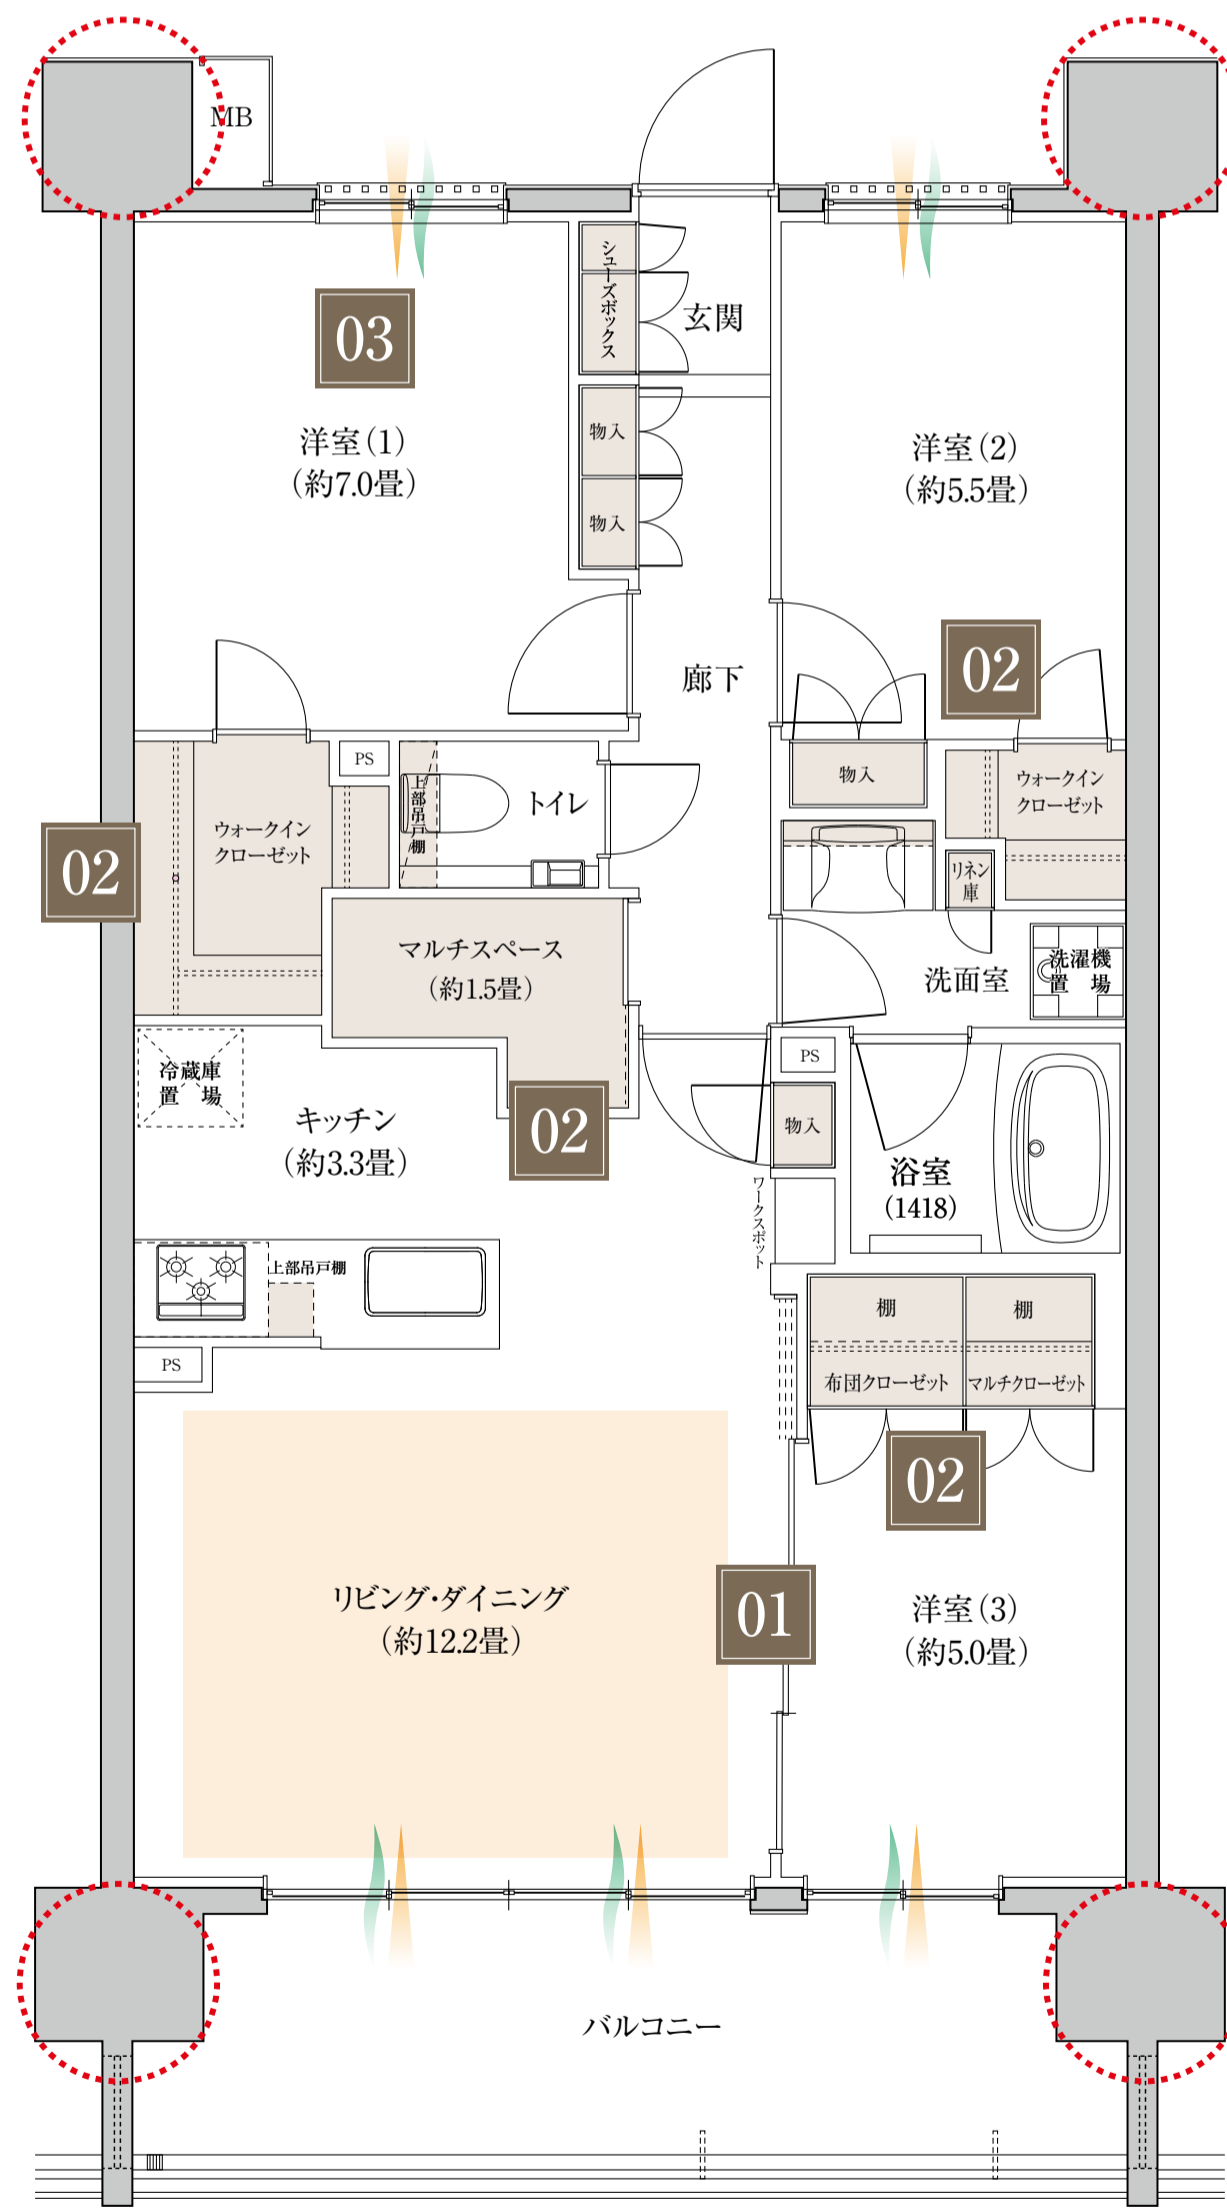

専有面積 / 77.74 m<sup>2</sup> [約23.51坪]

バルコニー面積 / 13.01m<sup>2</sup>

カームコート      ブライトコート      エアリーコート  
外観イメージイラスト

- 01 スライドドアを開放すると約17.2畳の大空間を創出。
- 02 大容量&機能的な大型収納空間を4箇所を設置。
- 03 洋室(1)は約7.0畳のゆとりあるプライベート空間を確保。

○ : アウトフレーム      ■ : 収納      ■ : 床暖房      ~ : 通風      — : 採光

WIC: ウォークインクローゼット    MS: マルチスペース    MC: マルチクローゼット

※掲載の図面は計画段階のもので、実際とは異なる場合があります。